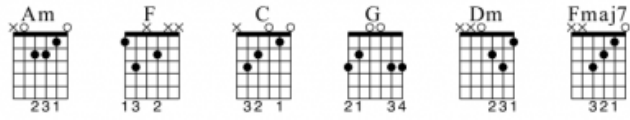

## Californication

www.HGuitare.com

Red Hot Chili Peppers

Standard tuning

♩ = 80

## Refrain

C G Dm Am

TAB

0	0	0	0	0	3	3	3	3	3	1	1	1	1	1	0	0
1	1	1	1	1	3	3	3	3	3	3	3	3	3	3	1	1
0	0	0	0	0	0	0	0	0	0	0	0	0	0	0	2	2
3	3	3	3	3	2	2	2	2	2	0	0	0	0	0	0	0

C G Dm

TAB

0	0	0	0	0	3	3	3	1	(1)
1	1	1	1	1	3	3	3	3	(3)
0	0	0	0	0	0	0	0	0	(0)
3	3	3	3	3	2	2	2	0	(2)